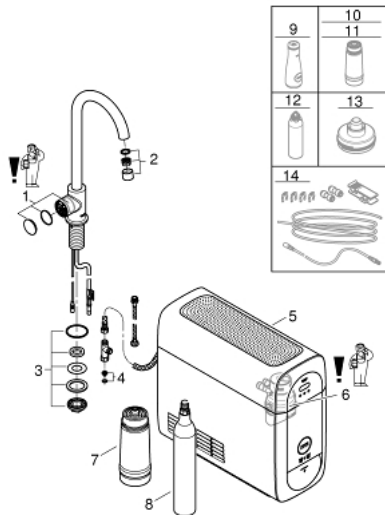

31 498 DC1 GROHE BLUE HOME MONO STARTER KIT

PRODUKTBESCHREIBUNG (1/2)

- Farbe: supersteel
- GROHE Blue Home Mono Armatur mit Filterfunktion
- Einlochmontage
- C-Auslauf
- Drucktasten für 3 gefilterte und gekühlte Tafelwasserarten
- still, medium, sprudelnd
- GROHE Long-Life Oberfläche
- schwenkbarer Rohrauslauf
- Schwenkbereich 150°
- GROHE Blue Home Kühler
- liefert 3 Liter gekühltes, sprudelndes Wasser pro Stunde
- 180 Watt Kühleinheit, 230V, 50Hz
- Lautstärke im Standby Betrieb 44 dB(A)
- Schutzart IP 21
- CE-Zeichen
- benötigt Ventilationsöffnungen im Boden des Küchenschanks
- Anzeige und Überwachung von Verbrauchsdaten, Filter- bzw. CO₂-Kapazität über GROHE Watersystems App
- Push Benachrichtigung bei niedriger Filter- bzw. CO₂-Kapazität
- mit Bluetooth 4.0* und WIFI Datenkommunikation
- Reichweite bis zu 10 m abhängig von Wand- und Bodenbelägen
- GROHE Blue Filter S-Size, Filterkopf mit flexibler Wasserhärteeinstellung für Regionen mit Wasserhärte über 9° dKH
- für Regionen mit Wasserhärte unter 9° dKH bitte Aktivkohlefilter 40 547 001 bestellen
- Passende Filter: GROHE Blue Filter S-Size, M-Size, GROHE Blue Aktivkohlefilter, GROHE Blue UltraSafe Filter und GROHE Blue Magnesium+ Zink Filter
- GROHE Blue 425 g CO₂ Flasche

31 498 DC1 GROHE BLUE HOME MONO STARTER KIT

ERSATZTEILE, April 2017 – jetzt

- 1: Bedieneinheit (Bestell-Nr. 46958DC0)
- 2: Mousseur (Bestell-Nr. 46895DC0)
- 3: Verschraubung (Bestell-Nr. 48201000)
- 4: Sieb (Bestell-Nr. 47576000)
- 5: Kühler (Bestell-Nr. 40711001)
- 6: Filterkopf (Bestell-Nr. 48344000)
- 7: Filter S-Size (Bestell-Nr. 40404001)
- 8: Starterset 425 g CO₂ Flaschen (4 Stück) (Bestell-Nr. 40422000)
- 9: Glaskaraffe (Bestell-Nr. 40405000)*
- 10: Aktivkohlefilter (Bestell-Nr. 40547001)*
- 11: Magnesium+ Filter (Bestell-Nr. 40691001)*
- 12: Reinigungskartusche (Bestell-Nr. 40434001)*
- 13: Adapter für Reinigungskartusche (Bestell-Nr. 40694000)*
- 14: Verlängerungsset (Bestell-Nr. 40843000)*